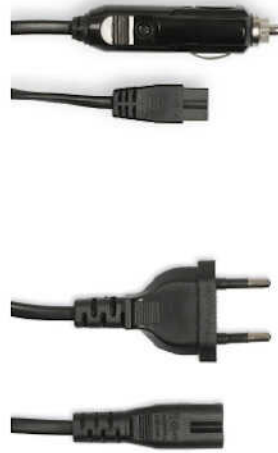

Lunch box électrique

Mangez chaud, dans votre auto ou au bureau !