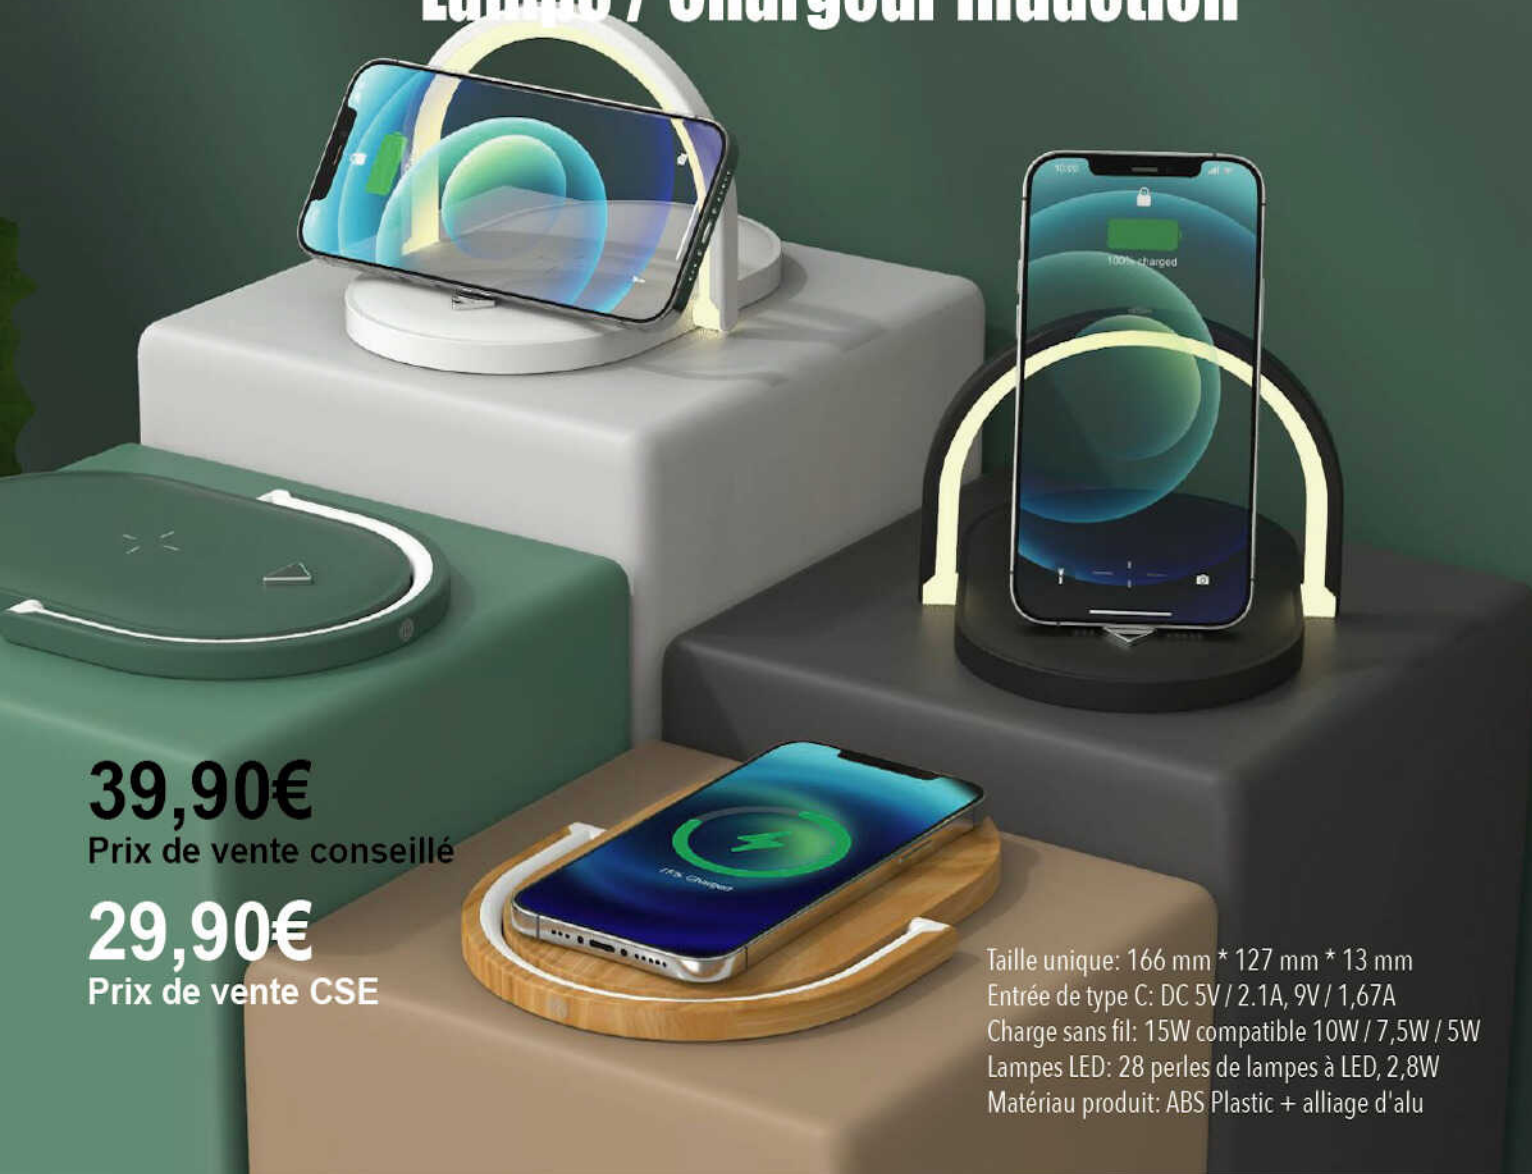

LEXON®

Marquage
Possible

69,90€

Prix de vente conseillé

44,90€

Prix de vente CSE

Lampe / Chargeur Induction

39,90€

Prix de vente conseillé

29,90€

Prix de vente CSE

Taille unique: 166 mm * 127 mm * 13 mm
Entrée de type C: DC 5V / 2.1A, 9V / 1,67A
Charge sans fil: 15W compatible 10W / 7,5W / 5W
Lampes LED: 28 perles de lampes à LED, 2,8W
Matériau produit: ABS Plastic + alliage d'alu