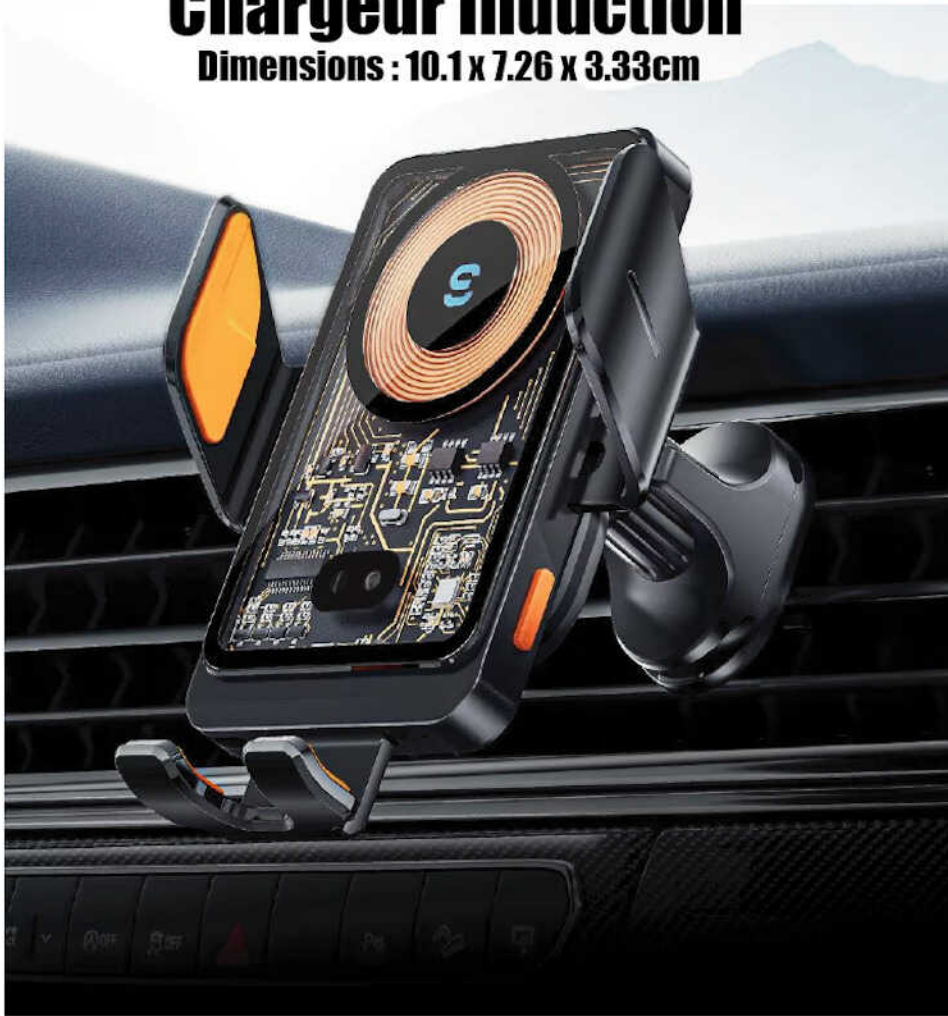

Chargeur Induction

Dimensions : 10.1 x 7.26 x 3.33cm

Support téléphone induction sans fil

Puissance de charge:15W

Matériel:ABS + verre

Interface:Typec

Charge rapide sans fil 15W.

Ouverture et fermeture automatiques.

Indicateur d'état de charge.

Fonction de protection de charge.

39,90€

Prix de vente conseillé

29,90€

Prix de vente CSE