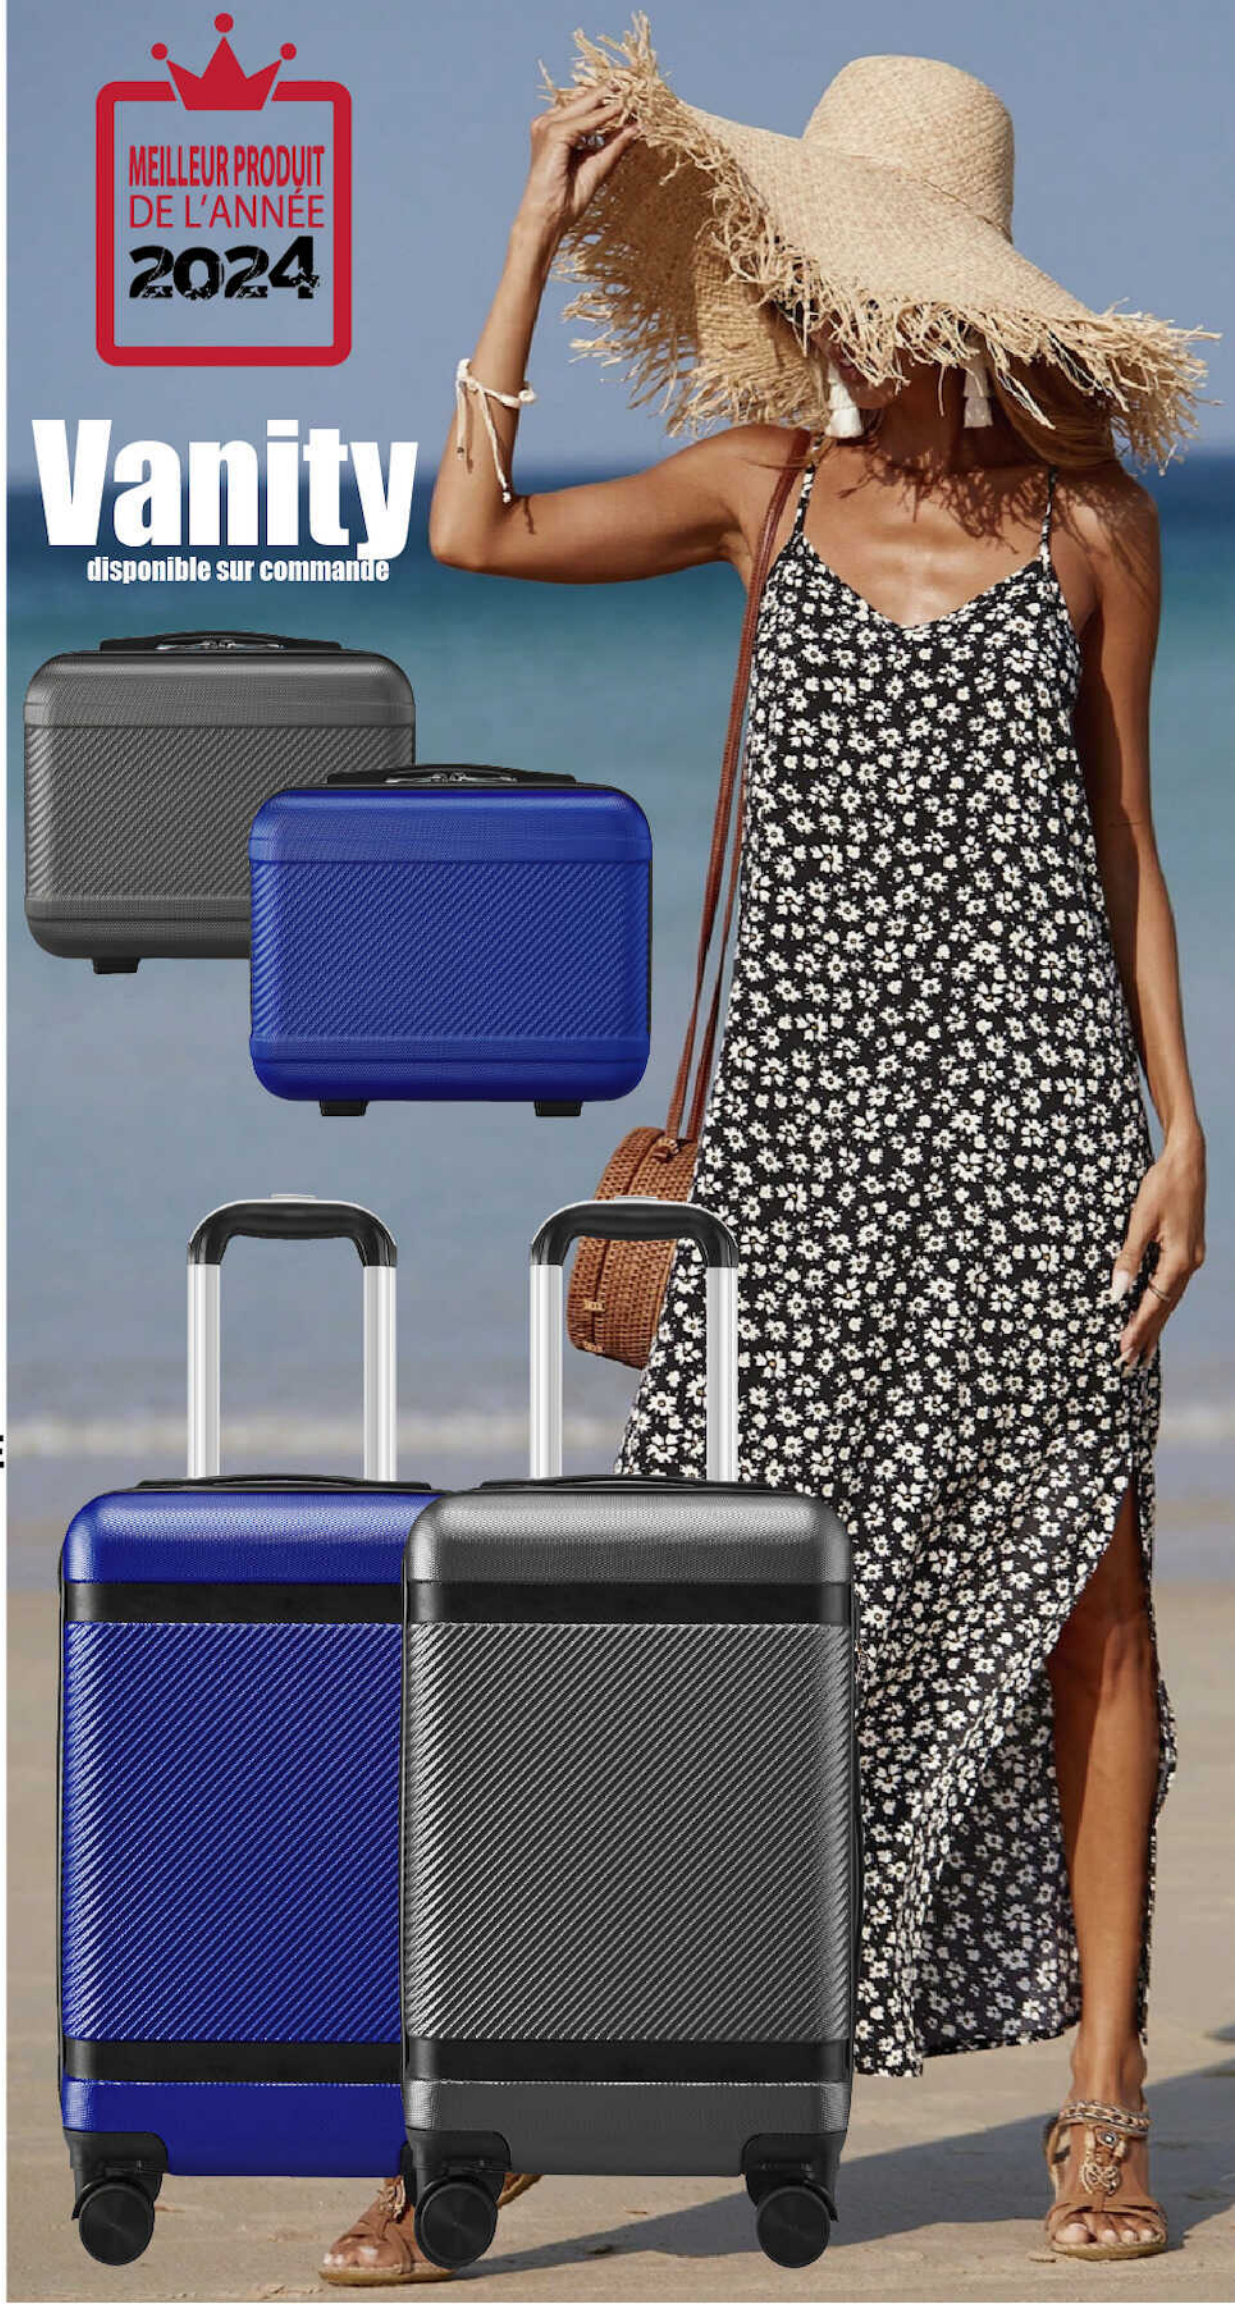

79,90€
Prix public

45,90€
Prix de vente CSE

AIRFRANCE

transavia

Lufthansa