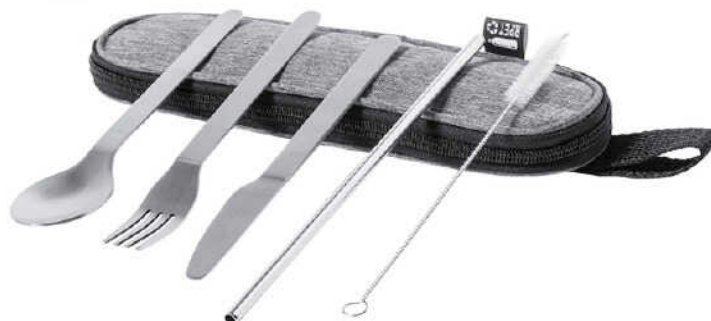

Dimensions : 19,5 cm L x 7cm H x 15 cm l