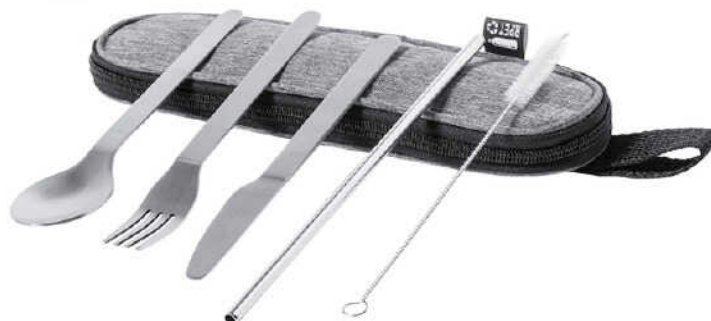

Ensemble de couverts réutilisables en acier inoxydable résistant et durable.

Comprend une cuillère, un couteau, une fourchette, une paille et un accessoire de nettoyage

Dimensions : 19,5 cm L x 7cm H x 15 cm l