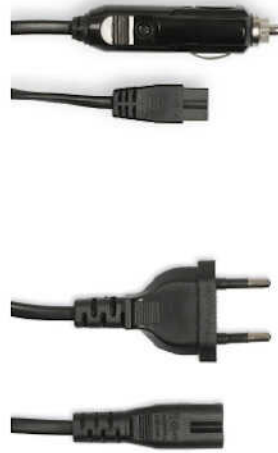

# Lunch box électrique

Mangez chaud, dans votre auto ou au bureau !

- 2 compartiments plastique et acier inoxydable (410 ml + 1800 ml) 45 W
- Maintient au chaud et réchauffe les repas en 45 minutes
- Récipients et couverts compatibles lave-vaisselle
- Fermeture à 4 clips
- Sortie de vapeur pour dissipation de la chaleur
- 2 cordons d'alimentation prise secteur et adaptateur allume cigare détachables
- Poignée de transport
- 1 cuillère et 1 fourchette incluses