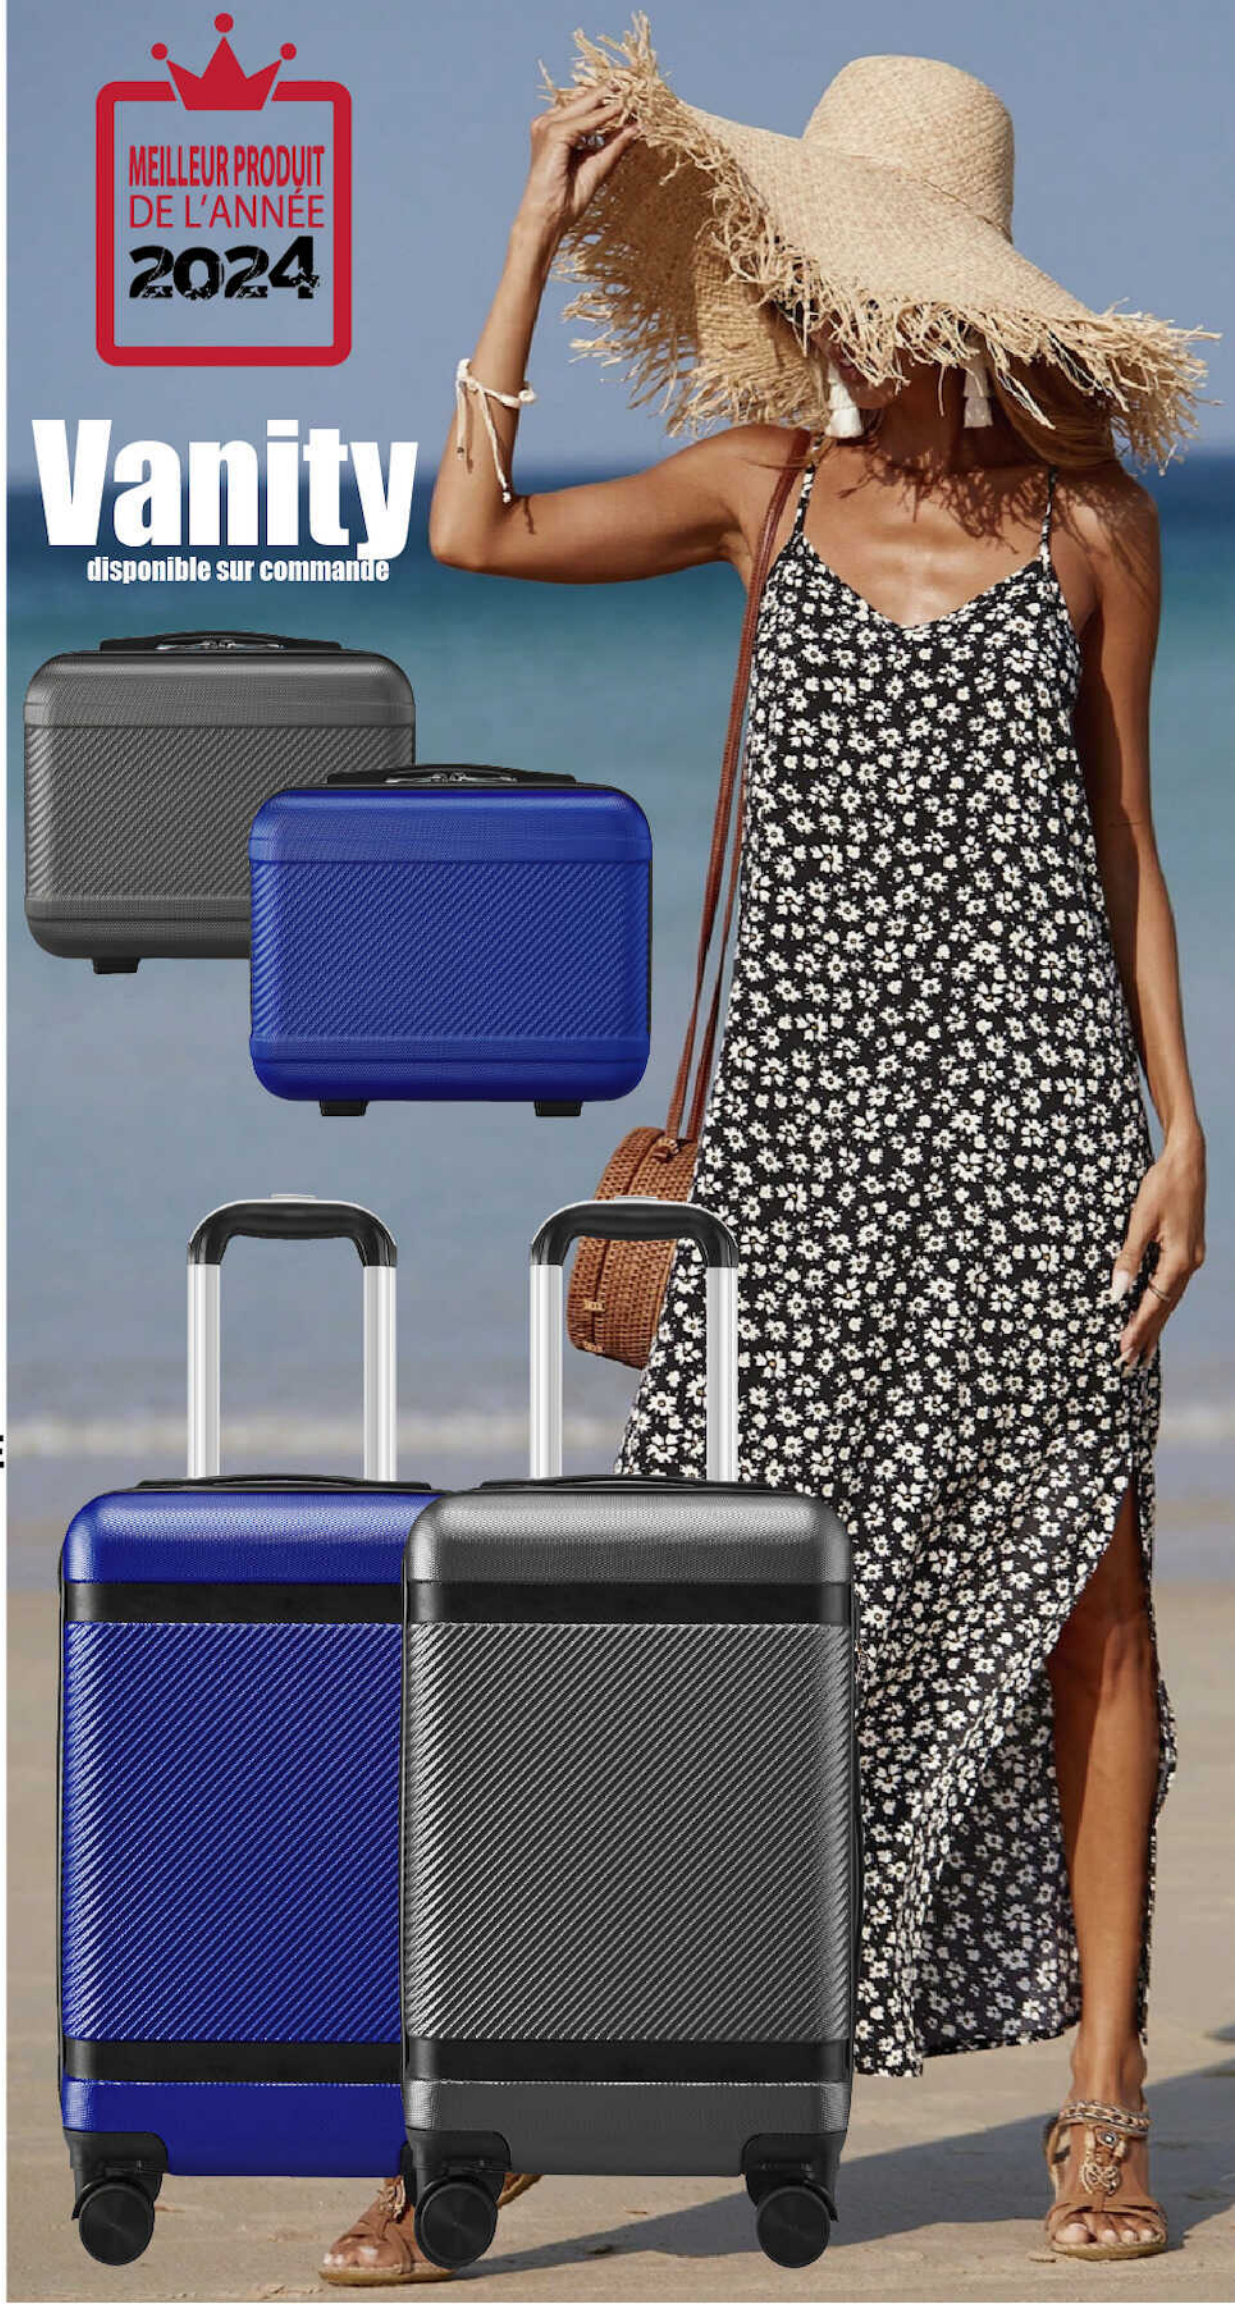

## Vanity

disponible sur commande

79,90€  
Prix public

45,90€  
Prix de vente CSE

AIRFRANCE

transavia

Lufthansa