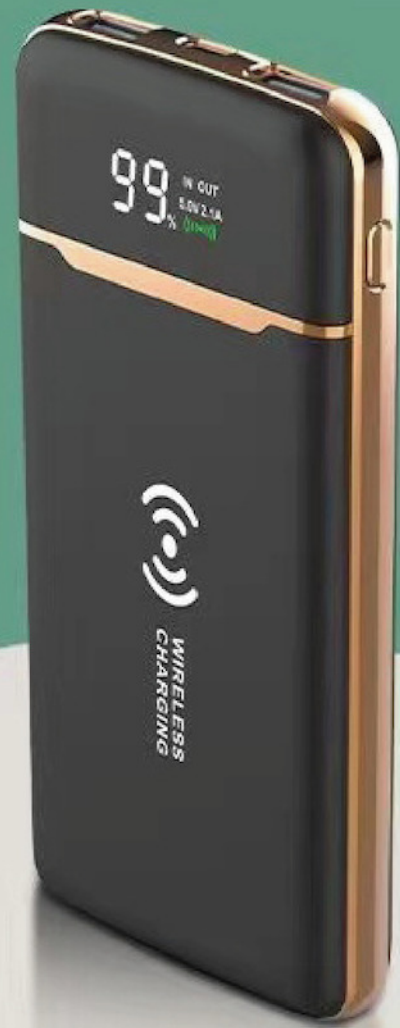

Batterie de secours Slim - 10 000 mAh

Dimensions : 137x72.8x15.5mm - **Coque ABS**

39,90€

Prix de vente conseillé

29,90€

Prix de vente CSE

Cable intégré USB-C

Indicateur de charge

Entrée: DC5V / 2.1A

Sortie: DC5V / 2.1A

Sortie sans fil: DC5V / 1.0A 5V / 5W

Intensité de la lumière: ≥2500lux

Capacité 10000mAh (10000mAh standard)

Abs en plastique + PC Fire Material + Silicone

Taille du produit: 146 x 76 x 19,6 mm

Batterie de secours

Capacité 10 000 mAh - charge par induction

Dimension 153x69x16 mm

Indicateur de charge *

Marquage
Possible

Charge par induction

39,90€

Prix de vente
conseillé

29,90€

Prix de vente CSE

Spécial Format Smartphone

Câbles intégrés *

Entrée USB *

Entrée USB *

Câbles rétractable 4 en 1

10,90€
Prix de vente conseillé