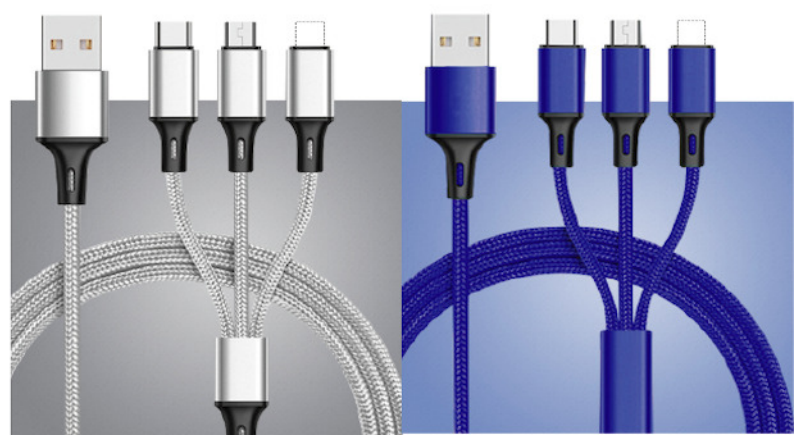

Câbles 3 en 1

Type C, micro USB, IOS
Longueur : 120cm