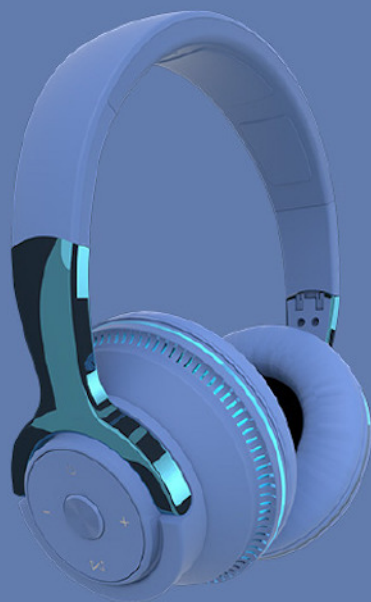

Version Bluetooth : V5.1.

Temps de charge : 2-3 heures.

Capacité de la batterie : 650 mAh.

Fonctionnement continu : 24 heures

Red

Marquage
Possible

Blue

White