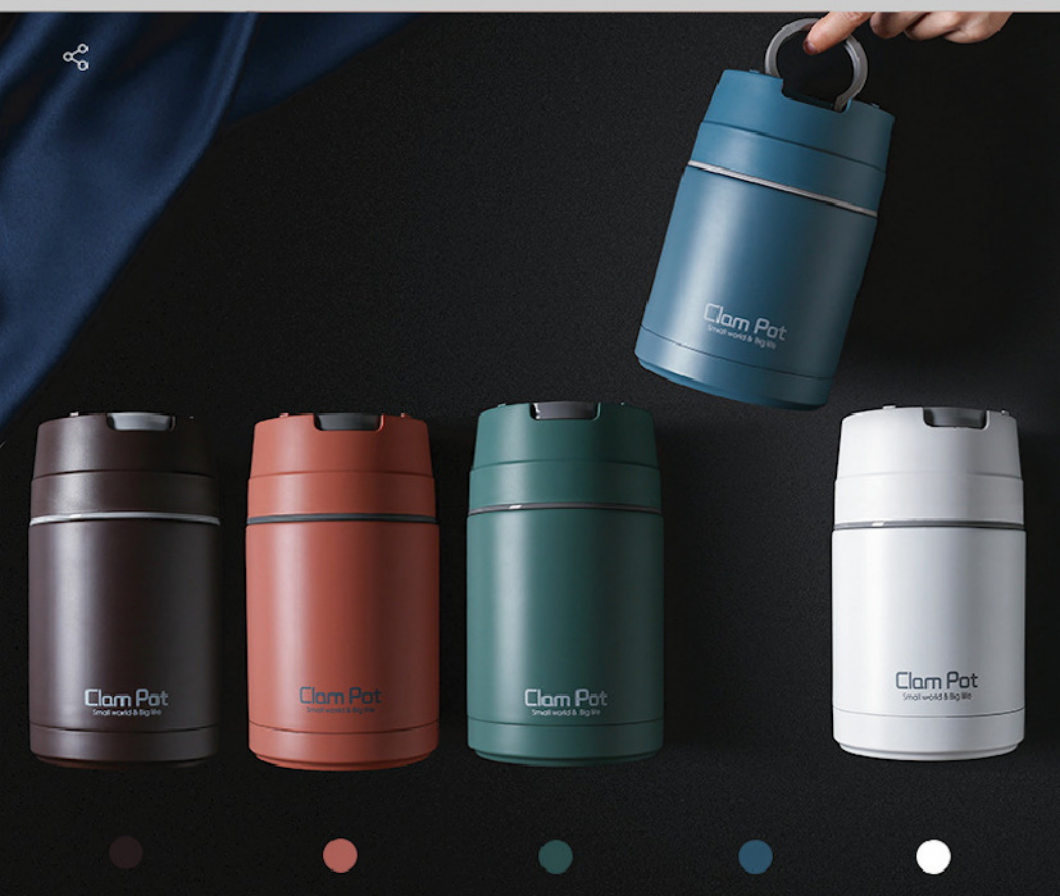

Marquage Possible

Box Alimentaire

Garde vos aliments au chaud ou au froid plus de **24 heures**

Dimensions 17,5x11,5cm

Contenance 800ml

Plateau à fromage en bois d'acacia avec couteau.
Le bois est un produit naturel et présente de
légères variations de couleur, de décoration et de tailles
Dimensions: 29X26X2CM