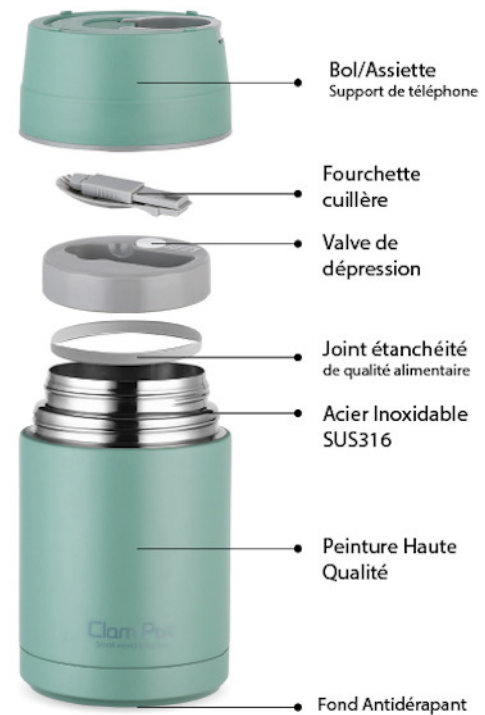

24,90€

Prix de vente CSE

**Finition water proof
avec une longue anse de transport**

Fermeture zip à 300°

49,90€

Prix de vente conseillé

34,90€

Prix de vente CSE

Marquage Possible

Box Alimentaire

Garde vos aliments au chaud ou au froid plus de **24 heures**

Dimensions 17,5x11,5cm

Contenance 800ml

Plateau à fromage en bois d'acacia avec couteau.
Le bois est un produit naturel et présente de
légères variations de couleur, de décoration et de tailles
Dimensions: 29X26X2CM