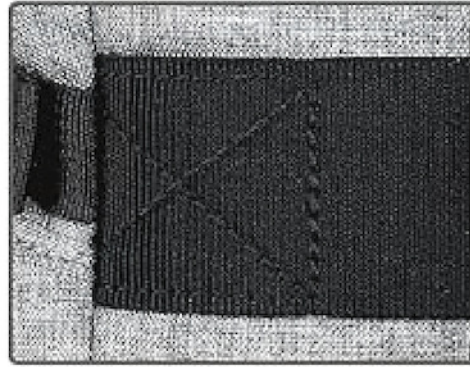

Tear resistance