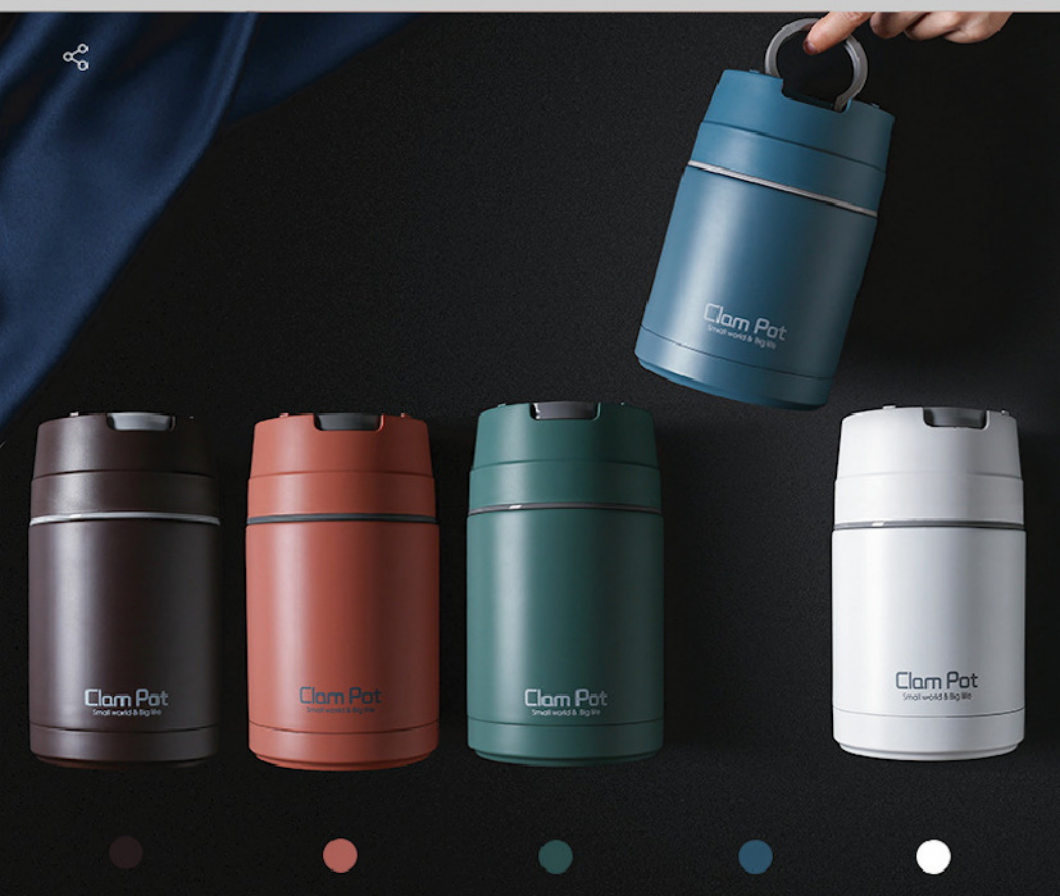

Prix de vente CSE

Marquage Possible

Box Alimentaire

Garde vos aliments au chaud ou au froid plus de **24 heures**

Dimensions 17,5x11,5cm

Contenance 800ml

Plateau à fromage en bois d'acacia avec couteau.
Le bois est un produit naturel et présente de légères variations de couleur, de décoration et de tailles
Dimensions: 29X26X2CM