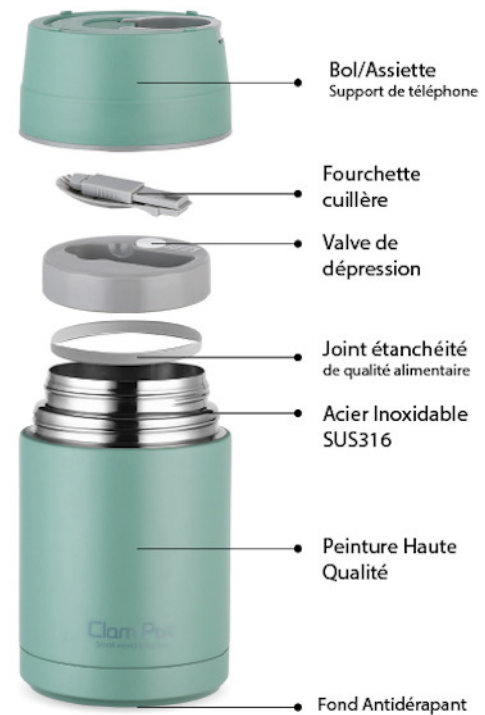

Prix de vente conseillé

24,90€

Prix de vente CSE

**Finition water proof
avec une longue anse de transport**

Fermeture zip à 300°

49,90€

Prix de vente conseillé

34,90€

Prix de vente CSE

Marquage Possible

Box Alimentaire

Garde vos aliments au chaud ou au froid plus de **24 heures**

Dimensions 17,5x11,5cm

Contenance 800ml

Plateau à fromage en bois d'acacia avec couteau.
Le bois est un produit naturel et présente de légères variations de couleur, de décoration et de tailles
Dimensions: 29X26X2CM