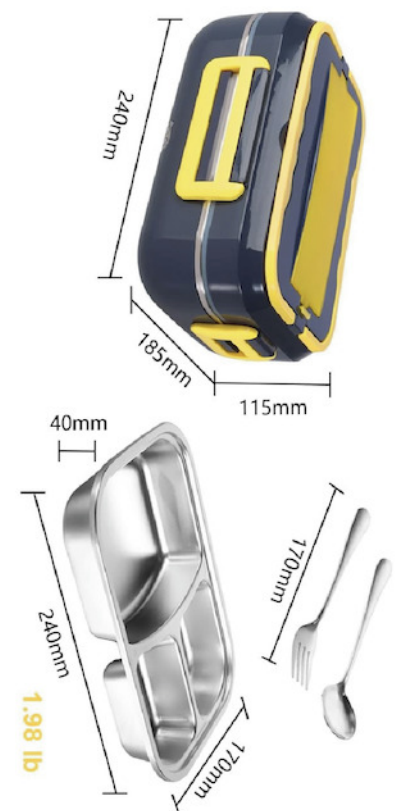

Horloge radio

avec panneau frontal en **BAMBOO**

Dimension : 12,5x8,5x4,7cm

24,90€

Prix de vente
conseillé

19,90€

Prix de vente CSE

Lunch Chauffante 60 watts

avec prise allume cigare

Dimension : 240x185x115cm

39,90€

Prix de vente
conseillé

31,90€

Prix de vente CSE

Réveil Lumineux Multifonctionnel

Double Réveil Exclusif - Mode Quotidien/Semaine/Week-end & Snooze

Marquage Possible

1. Wall adapter
2. USB C power cord
3. Alarm clock
4. User manual

Dimension: 16cm(L)x8cm(W)x2.8cm(H)

Weight: 0.37lb/170.7g

Réveil Matin Lumineux, réversible avec Faces ON / Off

Primé par de nombreux prix de design, ludique grâce à ses deux faces ON/OFF, Flip doit être retourné pour être activé ou désactivé. Grâce à son contrôle tactile intégré, il vous suffit de l'effleurer pour déclencher la lumière de son écran