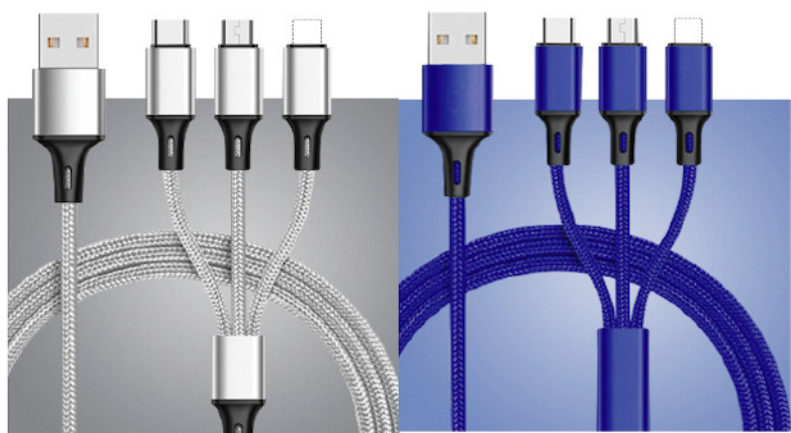

4,90€

Prix de vente conseillé

3,90€

Prix de vente CSE

Câbles 3 en 1

Type C, micro USB, IOS
Longueur : 120cm

Montre Connectée 56 T

7 jours D'autonomie - IP 67 étanche